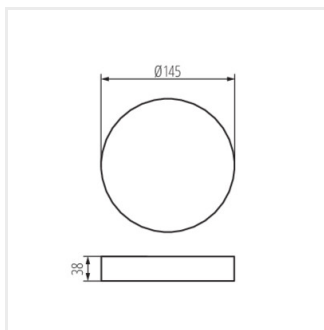

TAVO FRAME DO 12W