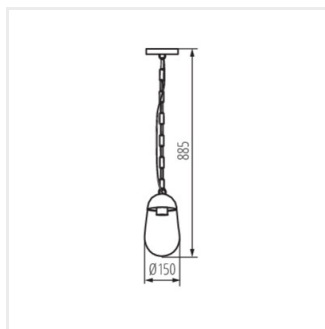

- Materiál korpusu: hliníková slitina
- Materiál difuzoru: sklo

LIEGO

Zahradní svítidlo s vyměnitelným zdrojem světla

LIEGO 97 B

LIEGO 89 PEND B

LIEGO EL 28 UP B

LIEGO EL 28 UP SE B

LIEGO 37 B

LIEGO

Zahradní svítidlo s vyměnitelným zdrojem světla

LIEGO 97 B

LIEGO 89 PEND B

LIEGO EL 28 UP B

LIEGO EL 28 UP SE B

LIEGO 37 B