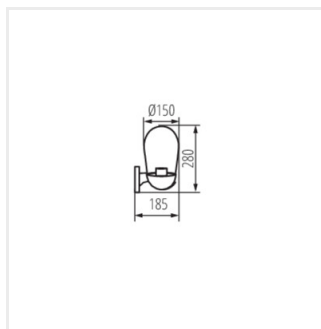

LIEGO

Zahradní svítidlo s vyměnitelným zdrojem světla

LIEGO 97 B

LIEGO 89 PEND B

LIEGO EL 28 UP B

LIEGO EL 28 UP SE B

LIEGO 37 B