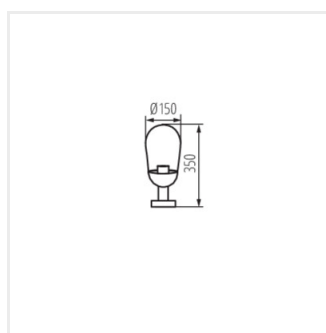

- Materiál korpusu: hliníková slitina
- Materiál difuzoru: sklo

LIEGO

Zahradní svítidlo s vyměnitelným zdrojem světla

LIEGO 97 B

LIEGO 89 PEND B

LIEGO EL 28 UP B

LIEGO EL 28 UP SE B

LIEGO 37 B

LIEGO

Zahradní svítidlo s vyměnitelným zdrojem světla

LIEGO 97 B

LIEGO 89 PEND B

LIEGO EL 28 UP B

LIEGO EL 28 UP SE B

LIEGO 37 B