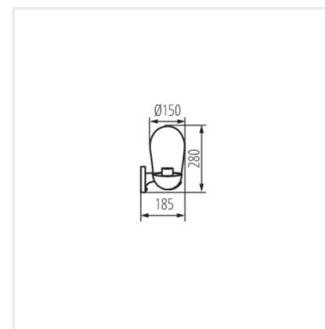

LIEGO

Zahradní svítidlo s vyměnitelným zdrojem světla

LIEGO 97 B

LIEGO 89 PEND B

LIEGO EL 28 UP B

LIEGO EL 28 UP SE B

LIEGO 37 B