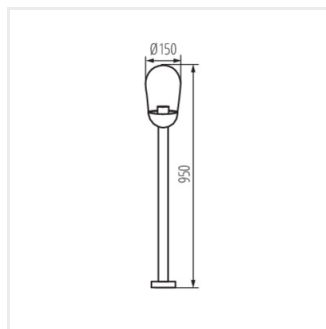

LIEGO

Zahradní svítidlo s vyměnitelným zdrojem světla

LIEGO 97 B