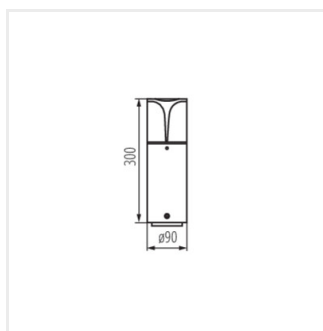

Kanlux PRESO je rodina 4 zahradních svítidel, mezi kterými najdeme tři sloupky s výškou od 30 do 80 cm a jejich dokonalým doplňkem je nástěnné svítidlo. Díky speciálnímu designu, svítidla svítí do strany, nikoli nahoru, což nám umožňuje správně nasvítit požadovaná místa. Profilované provedení stínidla zabraňuje ulpívání vody na povrchu svítidla. Celá řada zahradních svítidel Kanlux PRESO je přizpůsobena vyměnitelným světelným zdrojům s patičí E27, proto si vhodnou intenzitu a barvu světla můžeme zvolit sami.

PRESO 50 GR

PRESO 30 GR

PRESO EL 18 GR