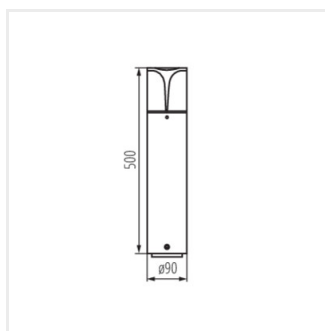

PRESO

Zahradní svítidlo s vyměnitelným zdrojem světla

PRESO 50 GR