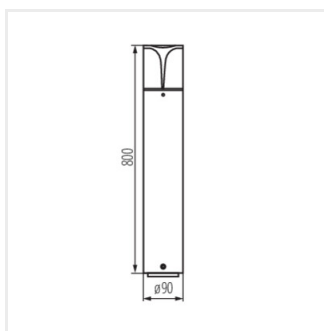

PRESO

Zahradní svítidlo s vyměnitelným zdrojem světla

PRESO 80 GR