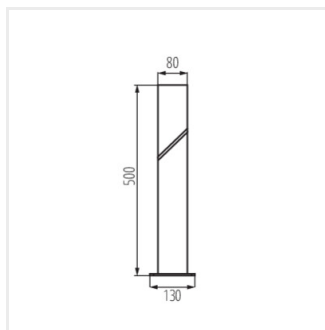

LAVEN

Zahradní svítidlo s vyměnitelným zdrojem světla

LAVEN 50 GR