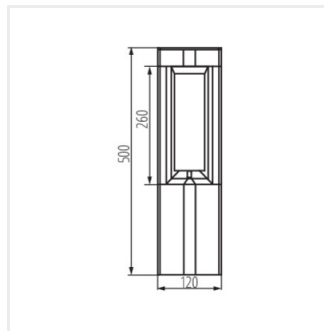

PEVO

Zahradní svítidlo s vyměnitelným zdrojem světla

PEVO 50 GR