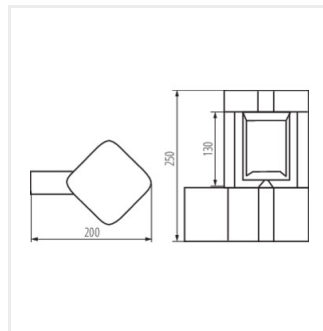

PEVO EL 25 GR