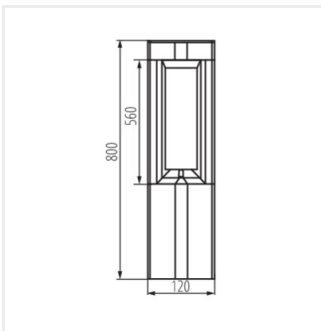

PEVO

Zahradní svítidlo s vyměnitelným zdrojem světla

PEVO 80 GR