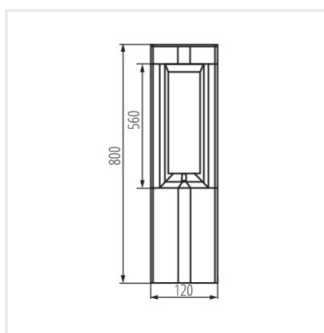

PEVO

Zahradní svítidlo s vyměnitelným zdrojem světla

PEVO 80 GR