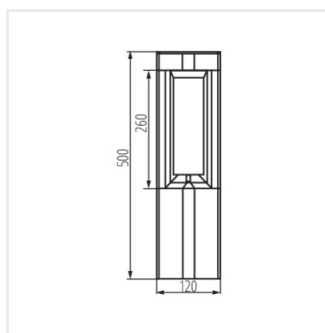

PEVO

Zahradní svítidlo s vyměnitelným zdrojem světla

PEVO 50 GR