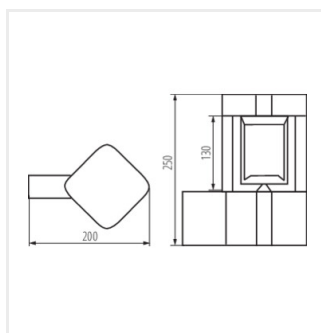

PEVO EL 25 GR