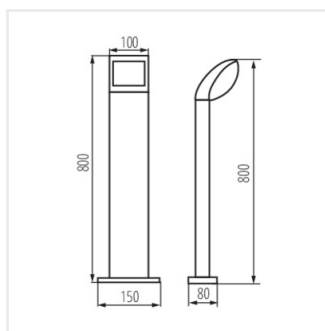

Kanlux ABETE jsou venkovní svítidla pro lidi, kteří oceňují klasiku a jednoduchost. Dva sloupky o výšce 60 a 80 cm a dvě nástěnná svítidla (včetně jednoho s pohybovým senzorem - SE) v univerzálním a funkčním designu. Elegantní tenký design a mléčný plastový difuzor, který rozptyluje světlo, umožňuje široké a univerzální použití svítidel Kanlux ABETE jak pro soukromé zahrady, tak pro komerční projekty.

- Materiál korpusu: hliníková slitina
- Materiál difuzoru: plast

ABETE LED

Zahradní LED svítidlo

ABETE LED 60 GR

ABETE LED 80 GR

ABETE LED EL 20 GR

ABETE LED EL 20 SE-GR

ABETE LED 60 GR