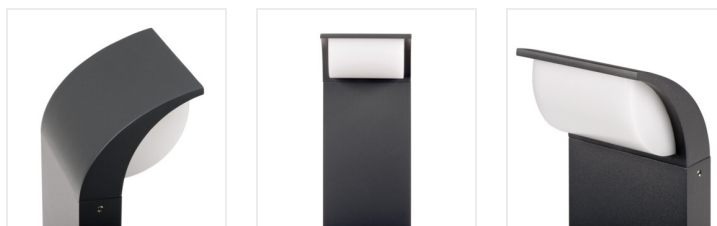

ABETE LED

Zahradní LED svítidlo

[V] 220-240 AC	[Hz] 50	 ≥15000	 30000	 ≤ 6x MacAdam	 80	 SMD
		IP 44		 -20+35		 0,2m
$\frac{\text{lm}}{\text{W}}$ 77	CE	EAC	UK CA			

ABETE LED 60 GR

	[W]	[lm]	Tc [K]			
ABETE LED 60 GR	36570	7	540	4000	grafit	na zemi
ABETE LED 80 GR	36571	7	540	4000	grafit	na zemi
ABETE LED EL 20 GR	36572	7	540	4000	grafit	k usazení na zeď
ABETE LED EL 20 SE-GR	36573	7	540	4000	grafit	k usazení na zeď PIR

Kanlux ABETE jsou venkovní svítidla pro lidi, kteří oceňují klasiku a jednoduchost. Dva sloupky o výšce 60 a 80 cm a dvě nástěnná svítidla (včetně jednoho s pohybovým senzorem - SE) v univerzálním a funkčním designu. Elegantní tenký design a mléčný plastový difuzor, který rozptyluje světlo, umožňuje široké a univerzální použití svítidel Kanlux ABETE jak pro soukromé zahrady, tak pro komerční projekty.

- Materiál korpusu: hliníková slitina
- Materiál difuzoru: plast

ABETE LED

Zahradní LED svítidlo

ABETE LED 60 GR

ABETE LED 80 GR

ABETE LED EL 20 GR

ABETE LED EL 20 SE-GR

ABETE LED 60 GR