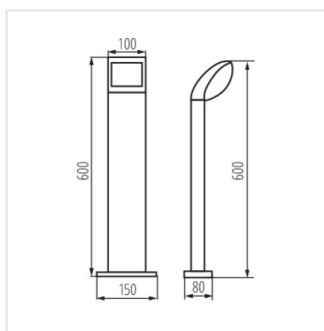

Kanlux ABETE jsou venkovní svítidla pro lidi, kteří oceňují klasiku a jednoduchost. Dva sloupky o výšce 60 a 80 cm a dvě nástěnná svítidla (včetně jednoho s pohybovým senzorem - SE) v univerzálním a funkčním designu. Elegantní tenký design a mléčný plastový difuzor, který rozptyluje světlo, umožňuje široké a univerzální použití svítidel Kanlux ABETE jak pro soukromé zahrady, tak pro komerční projekty.

- Materiál korpusu: hliníková slitina
- Materiál difuzoru: plast

ABETE LED

Zahradní LED svítidlo

ABETE LED 60 GR

ABETE LED 80 GR

ABETE LED EL 20 GR

ABETE LED EL 20 SE-GR

ABETE LED 60 GR