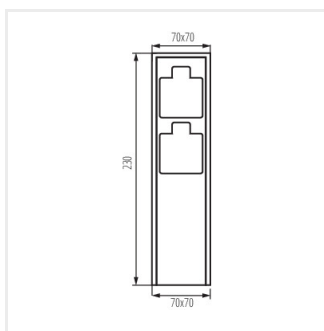

DASTO

Zahradní sloupek se zásuvkami 230V

IP
44

 220-240 AC	 16		 1,5			
 -20+35						

DASTO 2SOC FR B

IP

DASTO 2SOC FR B **36585** 44 antracit

Připojovací sloupky Kanlux DASTO se zásuvkami francouzského typu. Díky jednoduchému designu je lze integrovat do jakéhokoli typu zahrady. Můžete připojit zavlažovač, sekačku, elektrický gril, světelnou girlandu, zimní osvětlení na venkovní vánoční stromeček nebo jiné přenosné osvětlení, které budete potřebovat.

- Materiál: nerezová ocel

DASTO

Zahradní sloupek se zásuvkami 230V

DASTO 2SOC FR B

DASTO 2SOC FR B