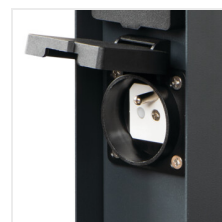

DASTO

Zahradní sloupek se zásuvkami 230V

IP
44

 220-240 AC	 16		 1,5			
 -20+35						

DASTO 2SOC FR B

IP

DASTO 2SOC FR B **36585** 44 antracit

Připojovací sloupky Kanlux DASTO se zásuvkami francouzského typu. Díky jednoduchému designu je lze integrovat do jakéhokoli typu zahrady. Můžete připojit zavlažovač, sekačku, elektrický gril, světelnou girlandu, zimní osvětlení na venkovní vánoční stromeček nebo jiné přenosné osvětlení, které budete potřebovat.

- Materiál: nerezová ocel

DASTO

Zahradní sloupek se zásuvkami 230V

DASTO 2SOC FR B

DASTO 2SOC FR B