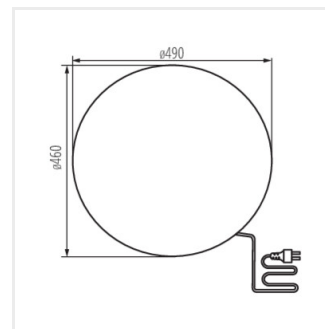

STONO N

Zahradní svítidlo s vyměnitelným zdrojem světla

STONO 490 N