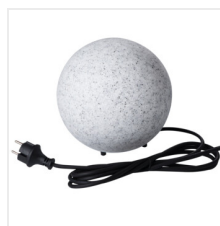

STONO N

Zahradní svítidlo s vyměnitelným zdrojem světla

| | | | | | | |
|-------------------|------------|-------|-------|----------|----|------------|
| [V] 220-240 AC | [Hz] 50 | | | IP 65 | | -20+35 |
| | | 3 | 1 | 0,2m | CE | EAC |
| UK CA | | | | | | |

STONO 20 N

Průměr [mm]

| Model | Průměr [mm] | Průměr [mm] | Průměr [mm] | Zdroj světla | Typ závitu | Barva |
|-------------|--------------|-------------|-------------|--------------|------------|-------|
| STONO 20 N | 24654 | max 15 | 200 | GLS/CFL/LED | E27 | žula |
| STONO 30 | 24651 | max 25 | 300 | GLS/CFL/LED | E27 | žula |
| STONO 390 N | 36591 | max 20 | 390 | GLS/CFL/LED | E27 | žula |
| STONO 490 N | 36592 | max 20 | 490 | GLS/CFL/LED | E27 | žula |
| STONO 585 N | 36593 | max 20 | 585 | GLS/CFL/LED | E27 | žula |
| STONO 780 N | 36594 | max 20 | 780 | GLS/CFL/LED | E27 | žula |

Svítidla Kanlux STONO N jsou nesporným zahradním hitem. Jedná se o koule o průměrech od 31 do 78 cm, imitující světelné kameny. Skvěle se hodí do skalek nebo okolí keřů. Každý z nich je vybaven hroty, které umožňují zapuštění svítidla do země a dlouhým napájecím kabelem (3 metry). Kanlux STONO N jsou svítidla pro výměnné světelné zdroje.

- součástí balení 3m kabel
- součástí balení sada 4 hrotů pro instalaci do země
- Materiál korpusu: ABS
- Materiál difuzoru: LLDPE

STONO N

Zahradní svítidlo s vyměnitelným zdrojem světla

STONO 20 N

STONO 30