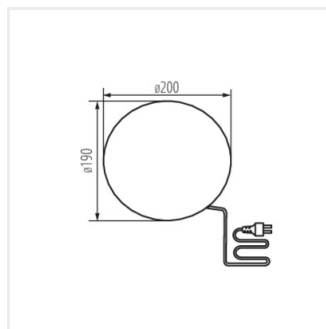

STONO N

Zahradní svítidlo s vyměnitelným zdrojem světla

STONO 20 N