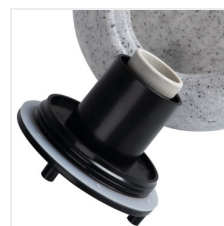

STONO N

Zahradní svítidlo s vyměnitelným zdrojem světla

| | | | | | | |
|-------------------|------------|-------|-------|----------|----|------------|
| [V] 220-240 AC | [Hz] 50 | | | IP 65 | | -20+35 |
| | | 3 | 1 | 0,2m | CE | EAC |
| UK CA | | | | | | |

STONO 20 N

Průměr [mm]

| Model | Průměr [mm] | Průměr [mm] | Průměr [mm] | Zdroj světla | Typ závitu | Barva |
|-------------|--------------|-------------|-------------|--------------|------------|-------|
| STONO 20 N | 24654 | max 15 | 200 | GLS/CFL/LED | E27 | žula |
| STONO 30 | 24651 | max 25 | 300 | GLS/CFL/LED | E27 | žula |
| STONO 390 N | 36591 | max 20 | 390 | GLS/CFL/LED | E27 | žula |
| STONO 490 N | 36592 | max 20 | 490 | GLS/CFL/LED | E27 | žula |
| STONO 585 N | 36593 | max 20 | 585 | GLS/CFL/LED | E27 | žula |
| STONO 780 N | 36594 | max 20 | 780 | GLS/CFL/LED | E27 | žula |

Svítidla Kanlux STONO N jsou nesporným zahradním hitem. Jedná se o koule o průměrech od 31 do 78 cm, imitující světelné kameny. Skvěle se hodí do skalek nebo okolí keřů. Každý z nich je vybaven hroty, které umožňují zapuštění svítidla do země a dlouhým napájecím kabelem (3 metry). Kanlux STONO N jsou svítidla pro výměnné světelné zdroje.

- součástí balení 3m kabel
- součástí balení sada 4 hrotů pro instalaci do země
- Materiál korpusu: ABS
- Materiál difuzoru: LLDPE

STONO N

Zahradní svítidlo s vyměnitelným zdrojem světla

STONO 20 N

STONO 30