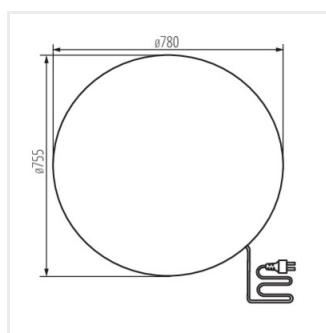

STONO N

Zahradní svítidlo s vyměnitelným zdrojem světla

STONO 780 N