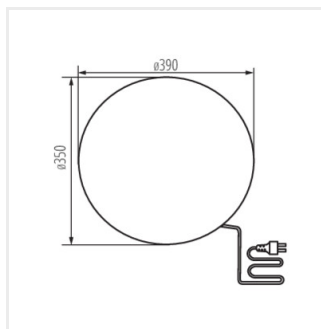

STONO N

Zahradní svítidlo s vyměnitelným zdrojem světla

STONO 390 N