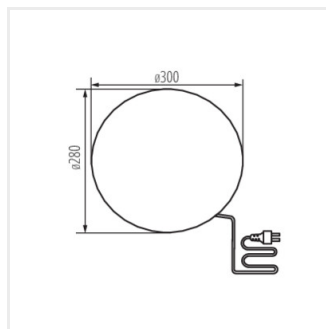

STONO N

Zahradní svítidlo s vyměnitelným zdrojem světla

STONO 30