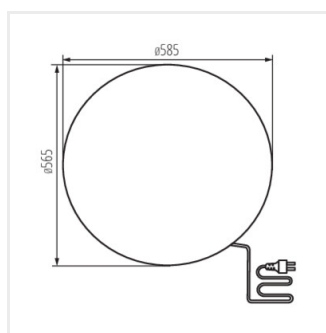

STONO N

Zahradní svítidlo s vyměnitelným zdrojem světla

STONO 585 N