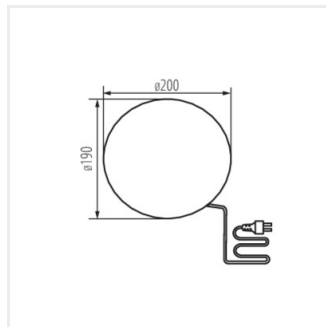

STONO 390 N

STONO 490 N

STONO 585 N

STONO 780 N

STONO N

Zahradní svítidlo s vyměnitelným zdrojem světla

STONO 20 N

STONO 30