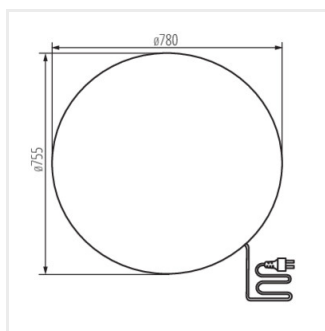

STONO N

Zahradní svítidlo s vyměnitelným zdrojem světla

STONO 780 N