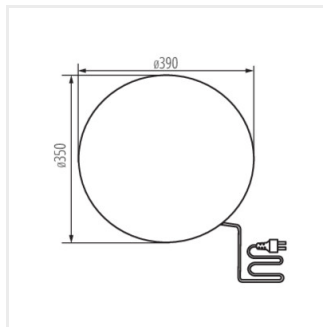

STONO N

Zahradní svítidlo s vyměnitelným zdrojem světla

STONO 390 N