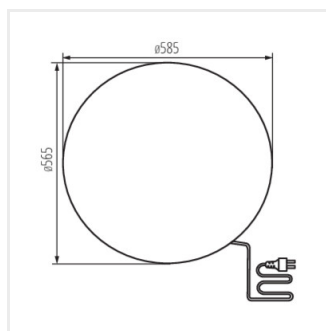

STONO N

Zahradní svítidlo s vyměnitelným zdrojem světla

STONO 585 N