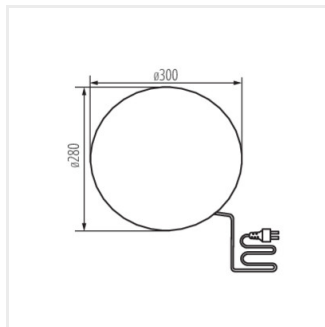

STONO N

Zahradní svítidlo s vyměnitelným zdrojem světla

STONO 30