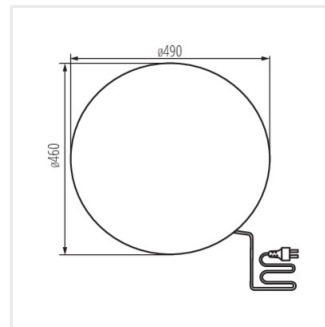

STONO N

Zahradní svítidlo s vyměnitelným zdrojem světla

STONO 490 N