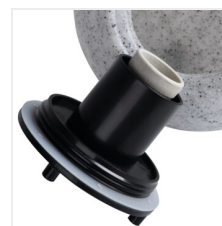

STONO N

Zahradní svítidlo s vyměnitelným zdrojem světla

| | | | | | | |
|-------------------|------------|-------|-------|----------|----|------------|
| [V] 220-240 AC | [Hz] 50 | | | IP 65 | | -20+35 |
| | | 3 | 1 | 0,2m | CE | EAC |
| UK CA | | | | | | |

STONO 20 N

Průměr [mm]

| Model | Průměr [mm] | Průměr [mm] | Průměr [mm] | Zdroj světla | Typ závitu | Barva |
|-------------|--------------|-------------|-------------|--------------|------------|-------|
| STONO 20 N | 24654 | max 15 | 200 | GLS/CFL/LED | E27 | žula |
| STONO 30 | 24651 | max 25 | 300 | GLS/CFL/LED | E27 | žula |
| STONO 390 N | 36591 | max 20 | 390 | GLS/CFL/LED | E27 | žula |
| STONO 490 N | 36592 | max 20 | 490 | GLS/CFL/LED | E27 | žula |
| STONO 585 N | 36593 | max 20 | 585 | GLS/CFL/LED | E27 | žula |
| STONO 780 N | 36594 | max 20 | 780 | GLS/CFL/LED | E27 | žula |

Svítidla Kanlux STONO N jsou nesporným zahradním hitem. Jedná se o koule o průměrech od 20 do 78 cm, imitující světelné kameny. Skvěle se hodí do skalek nebo okolí keřů. Každý z nich je vybaven hroty, které umožňují zapuštění svítidla do země a dlouhým napájecím kabelem (3 metry). Kanlux STONO N jsou svítidla pro výměnné světelné zdroje.

- součástí balení 3m kabel
- součástí balení sada 4 hrotů pro instalaci do země
- Materiál korpusu: ABS
- Materiál difuzoru: LLDPE

STONO N

Zahradní svítidlo s vyměnitelným zdrojem světla

STONO 20 N

STONO 30