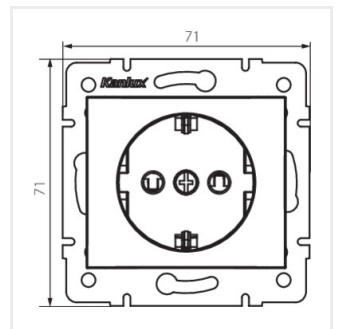

DOMO 01-1240-242 cm

DOMO 01-1240-102 bi

DOMO 01-1240-103 kr

DOMO 01-1240-143 sr

DOMO 01-1240-141 gr

## DOMO 01-1240

Samostatná zásuvka Schuko s ochranou kontaktů

DOMO 01-1240-150 sz

DOMO 01-1240-142 cm

DOMO 01-1240-242 cm