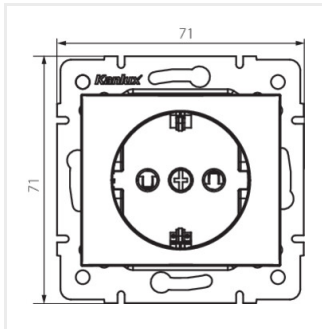

## DOMO 01-1240

Samostatná zásuvka Schuko s ochranou kontaktů

DOMO 01-1240-102 bi

DOMO 01-1240-103 kr

DOMO 01-1240-143 sr

DOMO 01-1240-141 gr

DOMO 01-1240-150 sz

DOMO 01-1240-142 cm

DOMO 01-1240-242 cm

DOMO 01-1240-102 bi

DOMO 01-1240-103 kr

DOMO 01-1240-143 sr

DOMO 01-1240-141 gr

## DOMO 01-1240

Samostatná zásuvka Schuko s ochranou kontaktů

DOMO 01-1240-150 sz

DOMO 01-1240-142 cm

DOMO 01-1240-242 cm