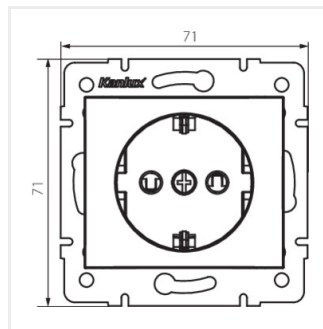

## DOMO 01-1240

Samostatná zásuvka Schuko s ochranou kontaktů

DOMO 01-1240-102 bi

DOMO 01-1240-103 kr

DOMO 01-1240-143 sr

DOMO 01-1240-141 gr

DOMO 01-1240-150 sz

DOMO 01-1240-142 cm

DOMO 01-1240-242 cm

DOMO 01-1240-102 bi

DOMO 01-1240-103 kr

DOMO 01-1240-143 sr

DOMO 01-1240-141 gr