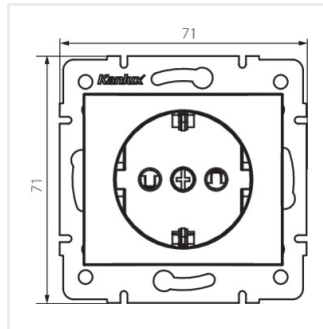

## DOMO 01-1240

Samostatná zásuvka Schuko s ochranou kontaktů

DOMO 01-1240-102 bi

DOMO 01-1240-103 kr

DOMO 01-1240-143 sr

DOMO 01-1240-141 gr

DOMO 01-1240-150 sz

DOMO 01-1240-142 cm

DOMO 01-1240-242 cm

DOMO 01-1240-102 bi

DOMO 01-1240-103 kr

DOMO 01-1240-143 sr

DOMO 01-1240-141 gr

## DOMO 01-1240

Samostatná zásuvka Schuko s ochranou kontaktů

DOMO 01-1240-150 sz

DOMO 01-1240-142 cm

DOMO 01-1240-242 cm