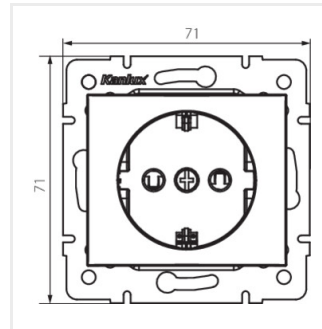

## DOMO 01-1240

Samostatná zásuvka Schuko s ochranou kontaktů

DOMO 01-1240-150 sz

DOMO 01-1240-142 cm

DOMO 01-1240-242 cm