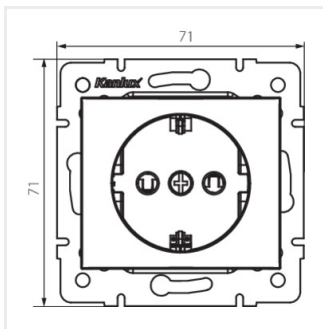

## DOMO 01-1240

Samostatná zásuvka Schuko s ochranou kontaktů

DOMO 01-1240-102 bi

DOMO 01-1240-103 kr

DOMO 01-1240-143 sr

DOMO 01-1240-141 gr

DOMO 01-1240-150 sz

DOMO 01-1240-142 cm

DOMO 01-1240-242 cm

DOMO 01-1240-102 bi

DOMO 01-1240-103 kr

DOMO 01-1240-143 sr

DOMO 01-1240-141 gr