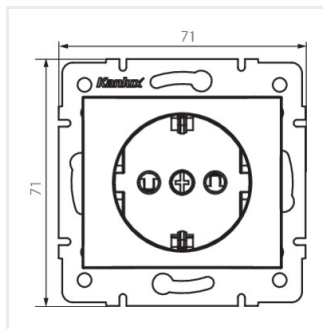

## DOMO 01-1240

Samostatná zásuvka Schuko s ochranou kontaktů

DOMO 01-1240-102 bi

DOMO 01-1240-103 kr

DOMO 01-1240-143 sr

DOMO 01-1240-141 gr

DOMO 01-1240-150 sz

DOMO 01-1240-142 cm

DOMO 01-1240-242 cm

DOMO 01-1240-102 bi

DOMO 01-1240-103 kr

DOMO 01-1240-143 sr

DOMO 01-1240-141 gr