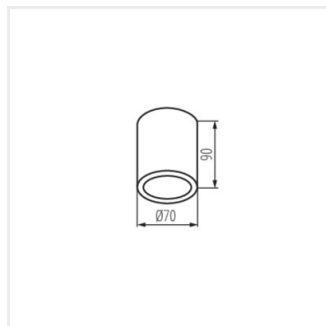

AQILO E14 IP65 DSO-B

AQILO E27 IP65 DSO-GR

AQILO E27 IP65 DSO-W

AQILO E27 IP65 DSO-B

AQILO IP65

Stropní bodové svítidlo

AQILO IP65 DSO

AQILO E14 IP65 DSO