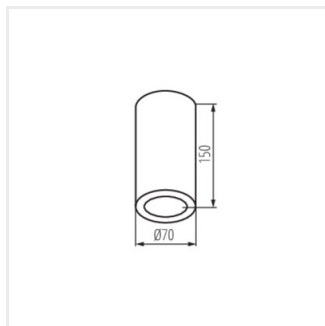

AQILO E14 IP65 DSO-B

AQILO E27 IP65 DSO-GR

AQILO E27 IP65 DSO-W

AQILO E27 IP65 DSO-B

AQILO IP65

Stropní bodové svítidlo

AQILO IP65 DSO

AQILO E14 IP65 DSO