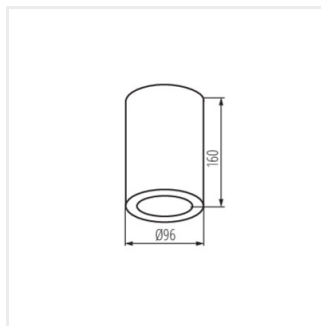

AQILO E14 IP65 DSO-B

AQILO E27 IP65 DSO-GR

AQILO E27 IP65 DSO-W

AQILO E27 IP65 DSO-B

AQILO IP65

Stropní bodové svítidlo

AQILO IP65 DSO

AQILO E14 IP65 DSO