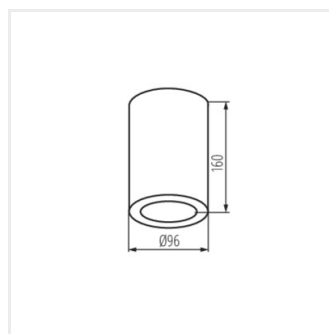

AQILO E27 IP65 DSO

Dokument vytvořen: 13.02.2026, 23:06

Změna technický parametrů vyhrazena. Informace uvedené v tomto dokumentu nejsou právně závazné.

Fotometrie: výsledky získané během testování konkrétního exempláře.

Kanlux S.A. ul. Objazdowa 1-3, 41-922 Radzionków, Poland kanlux@kanlux.com