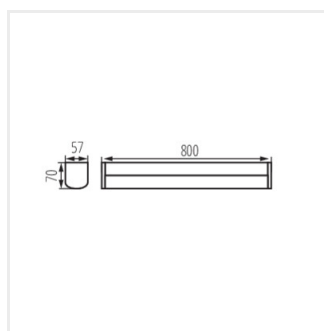

AKVO IP44 20W-NW-C

AKVO IP44 23W-NW-W

AKVO IP44 23W-NW-B

AKVO IP44

Nástěnno-stropní LED svítidlo

AKVO IP44 23W-NW-C

AKVO IP44 15W

AKVO IP44 20W