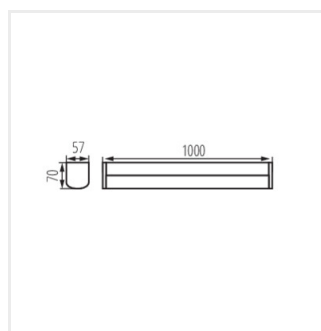

AKVO IP44 20W-NW-C

AKVO IP44 23W-NW-W

AKVO IP44 23W-NW-B

AKVO IP44

Nástěnno-stropní LED svítidlo

AKVO IP44 23W-NW-C

AKVO IP44 15W

AKVO IP44 20W