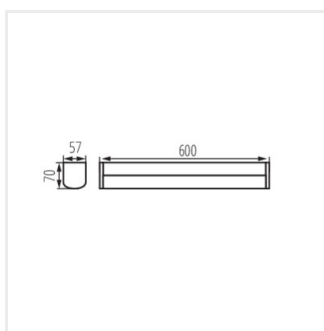

AKVO IP44 20W-NW-C

AKVO IP44 23W-NW-W

AKVO IP44 23W-NW-B

AKVO IP44

Nástěnno-stropní LED svítidlo

AKVO IP44 23W-NW-C

AKVO IP44 15W

AKVO IP44 20W