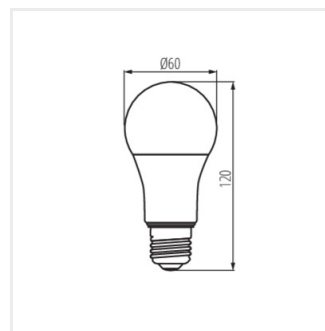

IQ-LED A60 11W