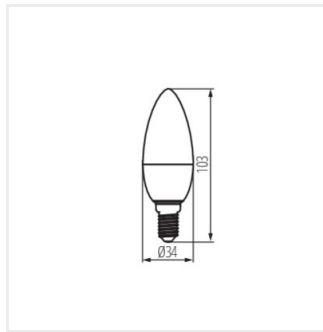

IQ-LED C35E14 5,9W