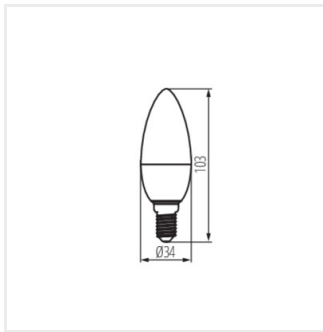

iQ LED

Kanlux

IQ-LED C35

Světelný zdroj LED

IQ-LED C35E14 3,4W