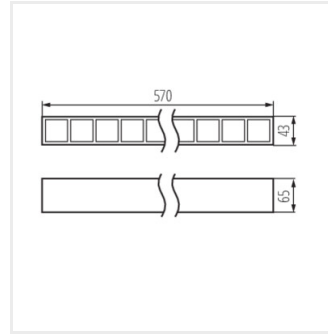

low  
**UGR**

 220-240 AC	 50	 ≥30000	 50000	 ≤ 6x MacAdam	 80	 SMD
		 IP 20		 5÷25		
 1,5÷2,5		 0,5m				

HR-M-W-NT

HR-M-B-NT

HR-M-NT

HR-MH-NT

HR-MH-NT

Dokument vytvořen: 01.10.2025, 04:25