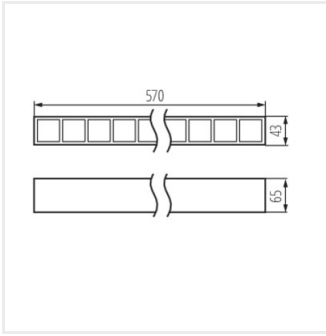

low  
**UGR**

 220-240 AC	 50	 ≥30000	 50000	 ≤ 6x MacAdam	 80	 SMD
		 IP 20		 5÷25		
 1,5÷2,5		 0,5m				

HR-M-W-NT

HR-M-B-NT

HR-M-NT

HR-MH-NT

HR-MH-NT

Dokument vytvořen: 01.10.2025, 04:25