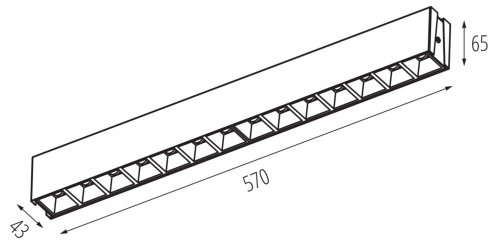

low  
**UGR**

 220-240 AC	 50	 ≥30000	 50000	 ≤ 6x MacAdam	 80	 SMD
		 IP 20		 5÷25		
 1,5÷2,5		 0,5m				

HR-M-W-NT

HR-M-B-NT

HR-M-NT

HR-MH-NT

HR-MH-NT

Dokument vytvořen: 01.10.2025, 04:25