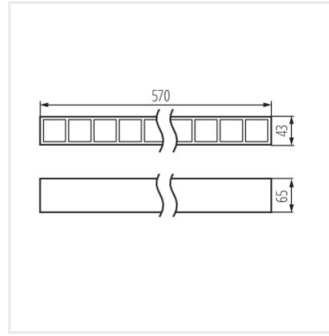

low  
**UGR**

 220-240 AC	 50	 ≥30000	 50000	 ≤ 6x MacAdam	 80	 SMD
		 IP 20		 5÷25		
 1,5÷2,5		 0,5m				

HR-M-W-NT

HR-M-B-NT

HR-M-NT

HR-MH-NT

HR-MH-NT

Dokument vytvořen: 01.10.2025, 04:25