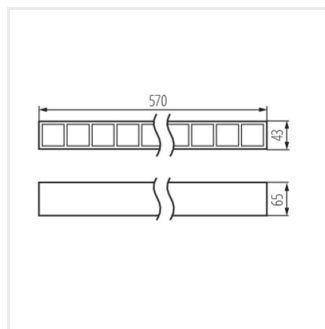

- Materiál korpusu: ocel, plast
- Materiál difuzoru: plast

HR-M-W-NT

HR-M-B-NT

HIERRO

Lineární LED svítidlo

HR-M-NT