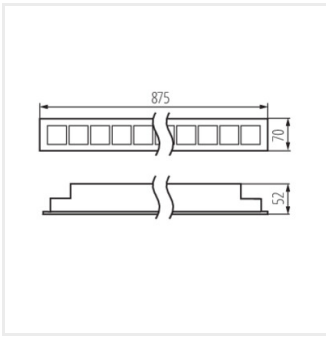

HR-L-W-PT

HR-L-PT