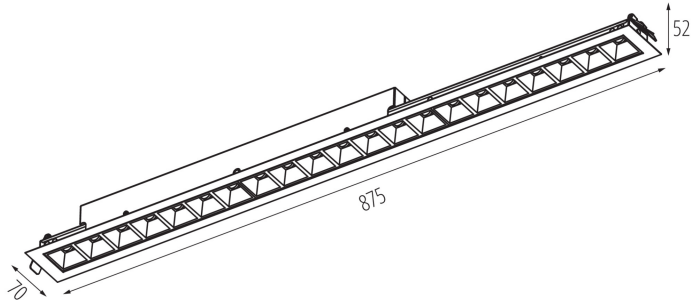

HR-L-B-PT

Dokument vytvořen: 01.10.2025, 05:07

Změna technický parametrů vyhrazena. Informace uvedené v tomto dokumentu nejsou právně závazné.

Fotometrie: výsledky získané během testování konkrétního exempláře.

Kanlux S.A. ul. Objazdowa 1-3, 41-922 Radzionków, Poland kanlux@kanlux.com