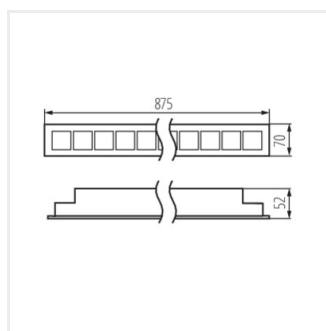

- Materiál korpusu: ocel, plast
- Materiál difuzoru: plast

HIERRO

Lineární LED svítidlo

HR-L-W-PT

HR-L-B-PT

HR-L-PT