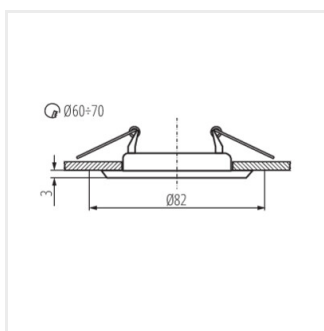

ARGUS II CT-2114