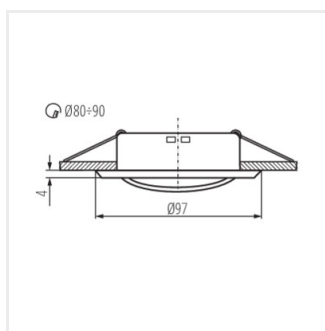

Ozdobný prsten-komponent svítidla

ARGUS II CT-2115-GM

ARGUS II CT-2115-W

ARGUS II CT-2114

ARGUS II CT-2115