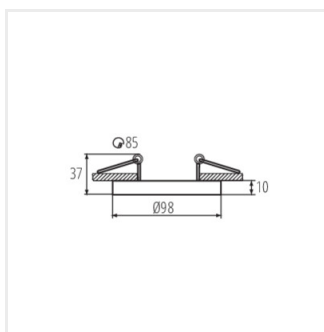

Kanlux TINY BORD je mini verze oblíbených přisazených svítidel Kanlux MINI BORD. Podobně jako u řady Kanlux MINI BORD, KANLUX TINY BORD je ozdobný prsten, zapuštěný. Kanlux TINY BORD zaručují výjimečné osvětlení, které umožňuje zvýraznit vybrané prvky designu interiéru a navodit příjemnou atmosféru. Díky modernímu a jednoduchému designu se prsteny hodí do bytových i komerčních interiérů. Na výběr máme více barevných kombinací, ze kterých si každý vybere tu svou.

- Materiál korpusu: hliníková slitina

TINY BORD

Ozdobný prsten-komponent svítidla

TINY BORD DTO-B

TINY BORD DTO-B/G

TINY BORD DTO-W

TINY BORD DTO-W/G

TINY BORD DTO