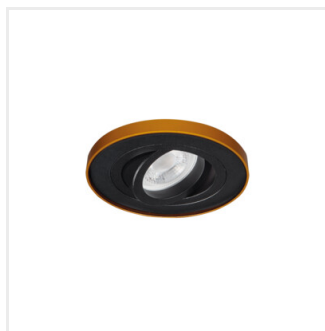

TINY BORD

Ozdobný prsten-komponent svítidla

TINY BORD DTO-B

TINY BORD DTO-B	37165	max 10	černá	v jedné ose	30
TINY BORD DTO-B/G	37166	max 10	černá/zlatá	v jedné ose	30
TINY BORD DTO-W	37167	max 10	bílá	v jedné ose	30
TINY BORD DTO-W/G	37168	max 10	bílá/zlatá	v jedné ose	30

Kanlux TINY BORD je mini verze oblíbených přisazených svítidel Kanlux MINI BORD. Podobně jako u řady Kanlux MINI BORD, KANLUX TINY BORD je ozdobný prsten, zapuštěný. Kanlux TINY BORD zaručují výjimečné osvětlení, které umožňuje zvýraznit vybrané prvky designu interiéru a navodit příjemnou atmosféru. Díky modernímu a jednoduchému designu se prsteny hodí do bytových i komerčních interiérů. Na výběr máme více barevných kombinací, ze kterých si každý vybere tu svou.

- Materiál korpusu: hliníková slitina

TINY BORD

Ozdobný prsten-komponent svítidla

TINY BORD DTO-B

TINY BORD DTO-B/G

TINY BORD DTO-W

TINY BORD DTO-W/G

TINY BORD DTO