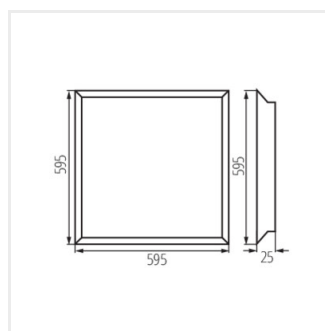

BLINGO U34W 4080 60