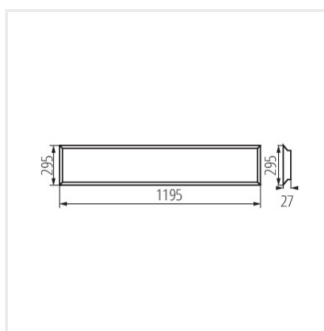

BLINGO U34W 4080 120N

BLINGO 38W 4560 60

BLINGO 38W 4560 120

BLINGO 24W 4320 60NW

BLINGO U24W 4000 60NW

BLINGO LED

Vestavný LED panel

		BLINGO						
		BLINGO 24W 4320 60NW	BLINGO U24W 4000 60NW	BLINGO 34W 3740 60WW	BLINGO 34W 4080 60NW	BLINGO 34W 4080 60CW	BLINGO U34W 4080 60NW	BLINGO 38W 4560 60NW
ACCESSORIES	index	37178	37179	37170	37171	37172	37173	37176
SPN PANEL 60-62	37335	v	v	v	v	v	v	v
CLIPS PANEL 60-62	37337	v	v	v	v	v	v	v
ADTR 6060 B	27615	v	v	v	v	v	v	v
ADTR 6060 SR	27610	v	v	v	v	v	v	v
ADTR 6060 W	27613	v	v	v	v	v	v	v
ADTR-S 6060 W	27616	v	v	v	v	v	v	v
ADTR-H 6060 B	29845	v	v	v	v	v	v	v
ADTR-H 6060 SR	29844	v	v	v	v	v	v	v
ADTR-H 6060 W	29843	v	v	v	v	v	v	v
ADTR-S-H 6060 W	27617	v	v	v	v	v	v	v
ADTR-H 76MM 6060 W	33398	v	v	v	v	v	v	v