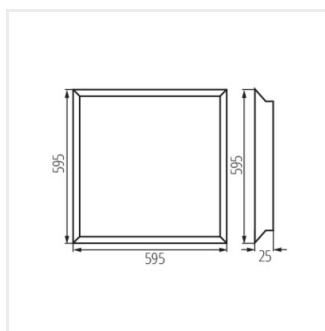

BLINGO U34W 4080 120N

BLINGO 38W 4560 60

BLINGO 38W 4560 120

BLINGO 24W 4320 60NW

BLINGO U24W 4000 60NW

BLINGO LED

Vestavný LED panel

		BLINGO						
		BLINGO 24W 4320 60NW	BLINGO U24W 4000 60NW	BLINGO 34W 3740 60WW	BLINGO 34W 4080 60NW	BLINGO 34W 4080 60CW	BLINGO U34W 4080 60NW	BLINGO 38W 4560 60NW
ACCESSORIES	index	37178	37179	37170	37171	37172	37173	37176
SPN PANEL 60-62	37335	v	v	v	v	v	v	v
CLIPS PANEL 60-62	37337	v	v	v	v	v	v	v
ADTR 6060 B	27615	v	v	v	v	v	v	v
ADTR 6060 SR	27610	v	v	v	v	v	v	v
ADTR 6060 W	27613	v	v	v	v	v	v	v
ADTR-S 6060 W	27616	v	v	v	v	v	v	v
ADTR-H 6060 B	29845	v	v	v	v	v	v	v
ADTR-H 6060 SR	29844	v	v	v	v	v	v	v
ADTR-H 6060 W	29843	v	v	v	v	v	v	v
ADTR-S-H 6060 W	27617	v	v	v	v	v	v	v
ADTR-H 76MM 6060 W	33398	v	v	v	v	v	v	v