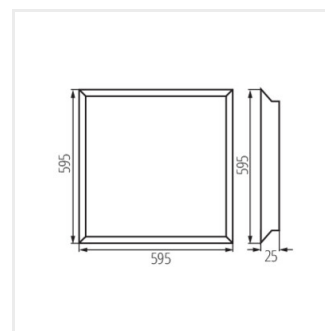

BLINGO U34W 4080 120N

BLINGO 38W 4560 60

BLINGO 38W 4560 120

BLINGO 24W 4320 60NW

BLINGO U24W 4000 60NW

BLINGO LED

Vestavný LED panel

		BLINGO						
		BLINGO 24W 4320 60NW	BLINGO U24W 4000 60NW	BLINGO 34W 3740 60WW	BLINGO 34W 4080 60NW	BLINGO 34W 4080 60CW	BLINGO U34W 4080 60NW	BLINGO 38W 4560 60NW
ACCESSORIES	index	37178	37179	37170	37171	37172	37173	37176
SPN PANEL 60-62	37335	v	v	v	v	v	v	v
CLIPS PANEL 60-62	37337	v	v	v	v	v	v	v
ADTR 6060 B	27615	v	v	v	v	v	v	v
ADTR 6060 SR	27610	v	v	v	v	v	v	v
ADTR 6060 W	27613	v	v	v	v	v	v	v
ADTR-S 6060 W	27616	v	v	v	v	v	v	v
ADTR-H 6060 B	29845	v	v	v	v	v	v	v
ADTR-H 6060 SR	29844	v	v	v	v	v	v	v
ADTR-H 6060 W	29843	v	v	v	v	v	v	v
ADTR-S-H 6060 W	27617	v	v	v	v	v	v	v
ADTR-H 76MM 6060 W	33398	v	v	v	v	v	v	v