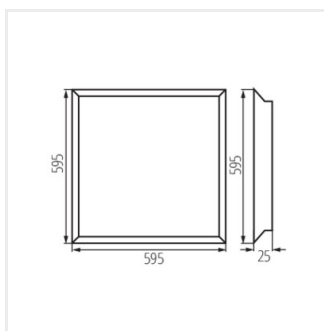

BLINGO U34W 4080 120N

BLINGO 38W 4560 60

BLINGO 38W 4560 120

BLINGO 24W 4320 60NW

BLINGO U24W 4000 60NW

BLINGO LED

Vestavný LED panel

		BLINGO						
		BLINGO 24W 4320 60NW	BLINGO U24W 4000 60NW	BLINGO 34W 3740 60WW	BLINGO 34W 4080 60NW	BLINGO 34W 4080 60CW	BLINGO U34W 4080 60NW	BLINGO 38W 4560 60NW
ACCESSORIES	index	37178	37179	37170	37171	37172	37173	37176
SPN PANEL 60-62	37335	v	v	v	v	v	v	v
CLIPS PANEL 60-62	37337	v	v	v	v	v	v	v
ADTR 6060 B	27615	v	v	v	v	v	v	v
ADTR 6060 SR	27610	v	v	v	v	v	v	v
ADTR 6060 W	27613	v	v	v	v	v	v	v
ADTR-S 6060 W	27616	v	v	v	v	v	v	v
ADTR-H 6060 B	29845	v	v	v	v	v	v	v
ADTR-H 6060 SR	29844	v	v	v	v	v	v	v
ADTR-H 6060 W	29843	v	v	v	v	v	v	v
ADTR-S-H 6060 W	27617	v	v	v	v	v	v	v
ADTR-H 76MM 6060 W	33398	v	v	v	v	v	v	v