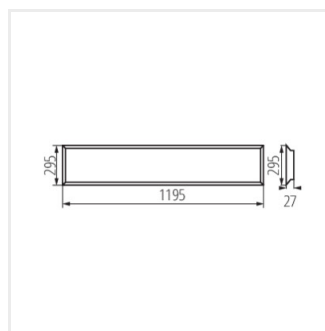

BLINGO U34W 4080 120N

BLINGO 38W 4560 60

BLINGO 38W 4560 120

BLINGO 24W 4320 60NW

BLINGO U24W 4000 60NW

BLINGO LED

Vestavný LED panel

		BLINGO						
		BLINGO 24W 4320 60NW	BLINGO U24W 4000 60NW	BLINGO 34W 3740 60WW	BLINGO 34W 4080 60NW	BLINGO 34W 4080 60CW	BLINGO U34W 4080 60NW	BLINGO 38W 4560 60NW
ACCESSORIES	index	37178	37179	37170	37171	37172	37173	37176
SPN PANEL 60-62	37335	v	v	v	v	v	v	v
CLIPS PANEL 60-62	37337	v	v	v	v	v	v	v
ADTR 6060 B	27615	v	v	v	v	v	v	v
ADTR 6060 SR	27610	v	v	v	v	v	v	v
ADTR 6060 W	27613	v	v	v	v	v	v	v
ADTR-S 6060 W	27616	v	v	v	v	v	v	v
ADTR-H 6060 B	29845	v	v	v	v	v	v	v
ADTR-H 6060 SR	29844	v	v	v	v	v	v	v
ADTR-H 6060 W	29843	v	v	v	v	v	v	v
ADTR-S-H 6060 W	27617	v	v	v	v	v	v	v
ADTR-H 76MM 6060 W	33398	v	v	v	v	v	v	v