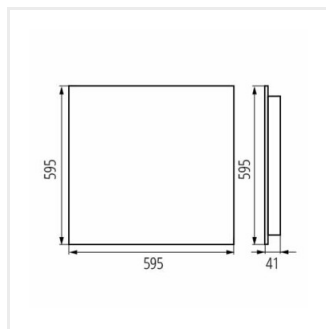

OFIS S

Vestavné LED svítidlo

OS RX P1