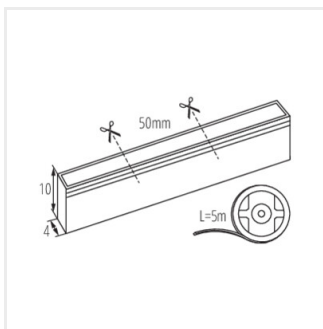

NEON LED12W-M IP65