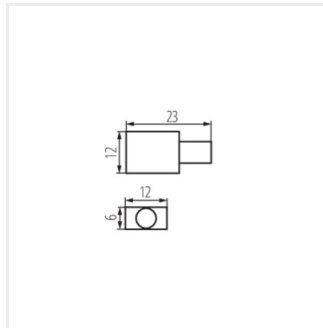

NEON LED

Příslušenství Neon LED

NEON MOUNTING CLIP

NEON MOUNTING CLIP	37229
NEON END CAP HOLE	37238
NEON END CAP	37239

- Materiál: plast

NEON LED

Příslušenství Neon LED

NEON MOUNTING CLIP

NEON END CAP HOLE

NEON END CAP

NEON MOUNTING CLIP

NEON END CAP HOLE

NEON END CAP