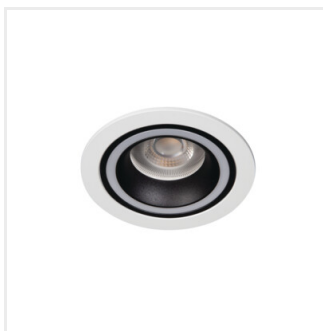

Kanlux FELINE DSO jsou kulatá elegantní stropní očka. K dispozici je 6 různých barevných provedení, které můžete sladit s interiérem, kde se stanou viditelnou dekorací.

- Dekorativní prsten bez patice
- Materiál korpusu: hliníková slitina

## FELINE DSO

Ozdobný prsten-komponent svítidla

FELINE DSO B/B

FELINE DSO G/B

FELINE DSO W/B

FELINE DSO W/W

FELINE DSO G/W

FELINE DSO B/W