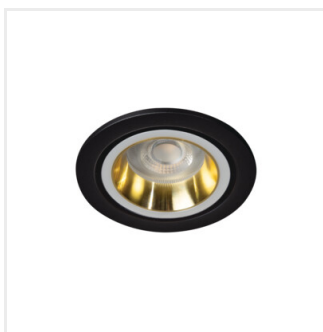

## FELINE DSO

Ozdobný prsten-komponent svítidla

unique  
**LIGHT**  
effect

**MODULAR**  
frame

Kanlux FELINE DSO jsou kulatá elegantní stropní očka. K dispozici je 6 různých barevných provedení, které můžete sladit s interiérem, kde se stanou viditelnou dekorací.

- Dekorativní prsten bez patice
- Materiál korpusu: hliníková slitina

## FELINE DSO

Ozdobný prsten-komponent svítidla

FELINE DSO B/B

FELINE DSO G/B

FELINE DSO W/B

FELINE DSO W/W

FELINE DSO G/W

FELINE DSO B/W