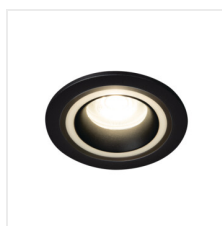

## FELINE DSO

Ozdobný prsten-komponent svítidla

unique  
**LIGHT**  
effect

**MODULAR**  
frame

### FELINE DSO B/B

FELINE DSO B/B	<b>37250</b>	max 10	černá	chybějící
FELINE DSO G/B	<b>37251</b>	max 10	zlatá/černá	chybějící
FELINE DSO W/B	<b>37252</b>	max 10	bílá/černá	chybějící
FELINE DSO W/W	<b>37253</b>	max 10	bílá	chybějící
FELINE DSO G/W	<b>37254</b>	max 10	zlatá/bílá	chybějící
FELINE DSO B/W	<b>37255</b>	max 10	černá/bílá	chybějící

Kanlux FELINE DSO jsou kulatá elegantní stropní očka. K dispozici je 6 různých barevných provedení, které můžete sladit s interiérem, kde se stanou viditelnou dekorací.

- Dekorativní prsten bez patice
- Materiál korpusu: hliníková slitina