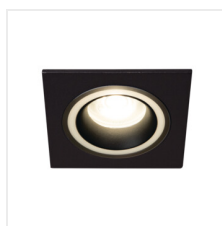

FELINE DSL

Ozdobný prsten-komponent svítidla

unique
LIGHT
effect

MODULAR
frame

FELINE DSL B/B

FELINE DSL B/B	37256	max 10	černá	chybějící
FELINE DSL G/B	37257	max 10	zlatá/černá	chybějící
FELINE DSL W/B	37258	max 10	bílá/černá	chybějící
FELINE DSL W/W	37259	max 10	bílá	chybějící
FELINE DSL B/W	37260	max 10	černá/bílá	chybějící
FELINE DSL G/W	37261	max 10	zlatá/bílá	chybějící

Kanlux FELINE DSL jsou čtvercová elegantní stropní očka. K dispozici je 6 různých barevných provedení, které můžete sladit s interiérem, kde se stanou viditelnou dekorací.

- Dekorativní prsten bez patice
- Materiál korpusu: hliníková slitina

FELINE DSL

Ozdobný prsten-komponent svítidla

FELINE DSL B/B

FELINE DSL G/B

FELINE DSL W/B

FELINE DSL W/W

FELINE DSL B/W

FELINE DSL G/W

FELINE DSL

Ozdobný prsten-komponent svítidla

FELINE DSL