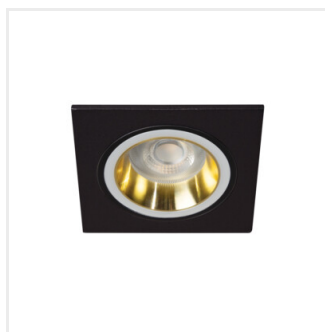

FELINE DSL

Ozdobný prsten-komponent svítidla

unique
LIGHT
effect

MODULAR
frame

FELINE DSL B/B

FELINE DSL B/B	37256	max 10	černá	chybějící
FELINE DSL G/B	37257	max 10	zlatá/černá	chybějící
FELINE DSL W/B	37258	max 10	bílá/černá	chybějící
FELINE DSL W/W	37259	max 10	bílá	chybějící
FELINE DSL B/W	37260	max 10	černá/bílá	chybějící
FELINE DSL G/W	37261	max 10	zlatá/bílá	chybějící

Kanlux FELINE DSL jsou čtvercová elegantní stropní očka. K dispozici je 6 různých barevných provedení, které můžete sladit s interiérem, kde se stanou viditelnou dekorací.

- Dekorativní prsten bez patice
- Materiál korpusu: hliníková slitina

FELINE DSL

Ozdobný prsten-komponent svítidla

FELINE DSL B/B

FELINE DSL G/B

FELINE DSL W/B

FELINE DSL W/W

FELINE DSL B/W

FELINE DSL G/W