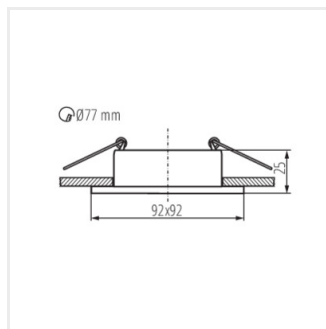

FELINE DSL

Ozdobný prsten-komponent svítidla

FELINE DSL