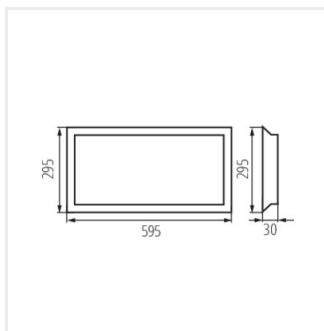

BLINGO CV

Vestavné LED panely bez napaječe

BLINGO U E125LM 30NW

BLINGO U E125LM 60NW

BLINGO U E125LM 120NW

BLINGO U E125LM 30NW

BLINGO U E125LM 60NW

BLINGO U E125LM 120NW