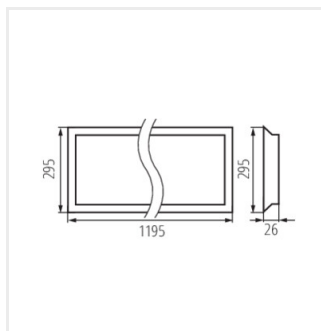

BLINGO CV

Vestavné LED panely bez napaječe

BLINGO U E125LM 30NW

BLINGO U E125LM 60NW

BLINGO U E125LM 120NW

BLINGO U E125LM 30NW

BLINGO U E125LM 60NW

BLINGO U E125LM 120NW