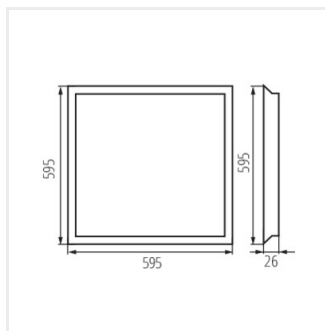

BLINGO CV

Vestavné LED panely bez napaječe

BLINGO U E125LM 30NW

BLINGO U E125LM 60NW

BLINGO U E125LM 120NW

BLINGO U E125LM 30NW

BLINGO U E125LM 60NW

BLINGO U E125LM 120NW