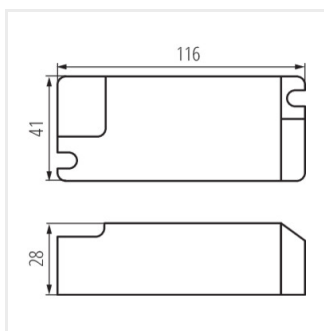

BLINGO DRV 24W ON-OFF