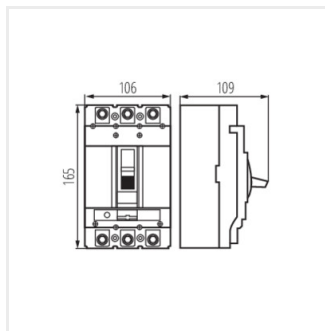

KMCCB-F-200A