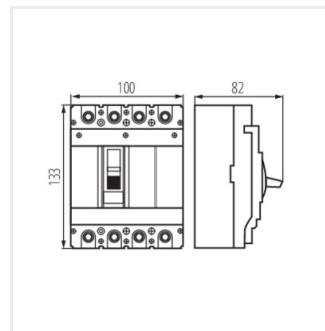

KMCCB-F-125A-4P