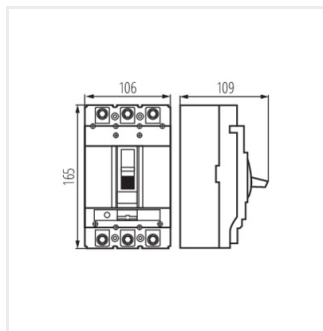

KMCCB

Kompaktní jistič KMCCB

[V] 230/400 AC	[Hz] 50	Ui [V] 800	Uimp [V] 8000		IP 20	CE
EAC		UK CA				

KMCCB-F-125A

		Ue	Ics	Icu	In [A]
KMCCB-F-125A	36290	380/415 220/230	18kA (380/415V AC) 25kA (220/230V AC)	25kA (380/415V AC) 36kA (220/230V AC)	125
KMCCB-F-200A	36291	380/415 220/230	27kA (380/415V AC) 36kA (220/230V AC)	36kA (380/415V AC) 50kA (220/230V AC)	200
KMCCB-F-250A	36292	380/415 220/230	27kA (380/415V AC) 36kA (220/230V AC)	36kA (380/415V AC) 50kA (220/230V AC)	250
KMCCB-F-125A-4P	37280	380/415 220/230	18kA (380/415V AC) 25kA (220/230V AC)	25kA (380/415V AC) 36kA (220/230V AC)	125

KMCCB-F-125A

KMCCB-F-200A

KMCCB-F-250A

KMCCB-F-125A-4P

KMCCB

Kompaktní jistič KMCCB

KMCCB-F-125A

KMCCB-F-200A