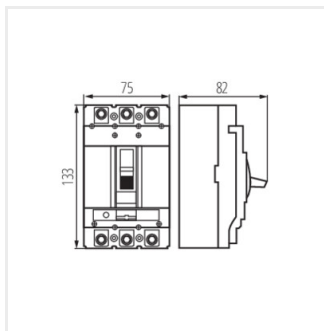

KMCCB

Kompaktní jistič KMCCB

KMCCB-F-125A