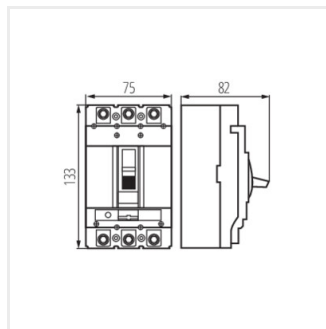

KMCCB

Kompaktní jistič KMCCB

KMCCB-RT-125A