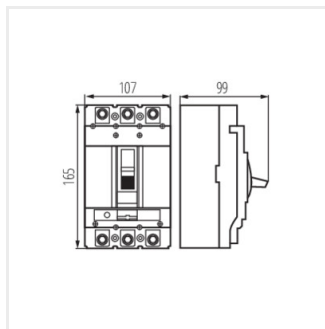

KMCCB-RT-160A