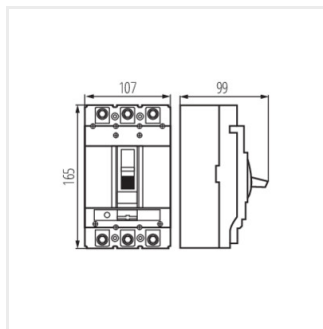

KMCCB-RT-200A