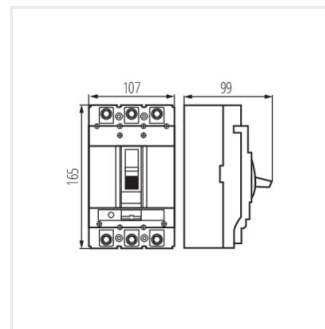

KMCCB-RT-250A