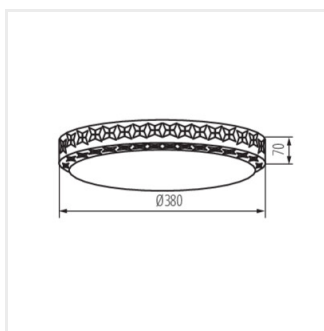

LUMKO LED 17,5W NW