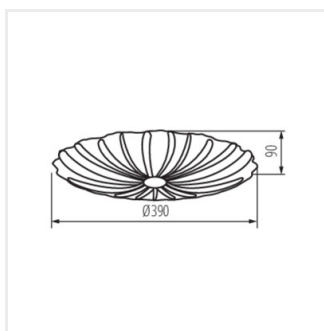

BONSA LED 17,5W NW