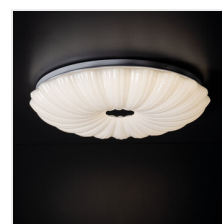

BONSA LED

Stropní LED svítidlo

[V] 220-240 AC	[Hz] 50	[°] 120	[h] ≥20000	[h] 25000	ellipse ≤ 6x Mackdam	Ra 80
Hg	SMD			IP 20		°C 5÷25
		[mm²] 1,5	0,5m	lm W 90	CE	EAC
UK CA						

BONSA LED 17,5W NW

BONSA LED 17,5W NW **37322** 17,5 LED 1580 4000 bílá

Kanlux BONSA LED je svítidlo, jehož tvar zdůrazňuje materiálové tvarování a modelování. Najde uznání mezi milovníky vintage stylu, ale ocení jej i milovníci stylu anglického. Světlo z LED svítidla Kanlux BONSA se zajímavě rozkládá díky tvaru a textuře stínidla.

- Materiál korpusu: kov
- Materiál difuzoru: plast

BONSA LED

Stropní LED svítidlo

BONSA LED 17,5W NW

BONSA LED 17,5W NW