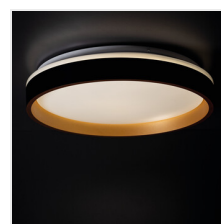

SOLN LED

Stropní LED svítidlo

[V] 220-240 AC	[Hz] 50	[°] 120	 ≥20000	[h] 25000	ellipse ≤6x MacAdam	Ra 80
	SMD			IP 20		°C 5÷25
		[mm²] 1,5	∅---m 0,5m	lm W 54	CE	EAC
UK CA						

SOLN LED 17,5W NW B/G

SOLN LED 17,5W NW B/G **37324** 17,5 LED 945 4000 černá/zlatá

Kanlux SOLN LED je svítidlo, které odráží nejnovější trendy interiérového designu. Toto svítidlo je odkazem na sofistikovaný styl art deco, který je spojen s luxusem, výraznými texturami a použitím lesklých povrchů včetně zlatých doplňků. Černo zlaté nízké stínidlo svítidla Kanlux SOLN LED nezůstane v interiéru bez povšimnutí a stane se jeho ústřední ozdobou.

- Materiál korpusu: kov
- Materiál difuzoru: plast

SOLN LED

Stropní LED svítidlo

SOLN LED 17,5W NW B/G

SOLN LED 17,5W NW B/G