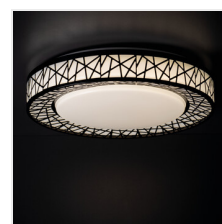

AMAZI LED

Stropní LED svítidlo

[V] 220-240 AC	[Hz] 50	[°] 120	[h] ≥20000	[h] 25000	ellipse ≤6x Mackdam	Ra 80
Hg	SMD			IP 20		°C 5÷25
		[mm²] 1,5	0,5m	lm W 53	CE	EAC
UK CA						

AMAZI LED 17,5W NW B

AMAZI LED 17,5W NW B **37325** 17,5 LED 925 4000 černá

Osvětlete svůj interiér stylově a moderně, díky našemu mimořádnému LED stropnímu svítidlu Kanlux AMAZI s elegantními černými geometrickými pruhy. Toto jedinečné svítidlo nejenže vnese příjemné světlo do vašeho pokoje, ale stane se i jedinečným dekorativním prvkem. Bílé svítidlo vytváří atmosféru čistoty a harmonie, zatímco geometrické černé pruhy vytvářejí poutavý kontrast. Kanlux AMAZI LED si hraje s geometrií, s výraznou linií a nese náboj energie. Jedinečný design tohoto svítidla dodá vašemu interiéru individuální charakter a místnost získá nový designový rozměr. Kanlux AMAZI LED navíc nepředstavuje pouze estetiku, ale také funkčnost a LED technologie zajišťuje energeticky úsporné osvětlení.

- Materiál korpusu: kov
- Materiál difuzoru: plast

AMAZI LED

Stropní LED svítidlo

AMAZI LED 17,5W NW B

AMAZI LED 17,5W NW B