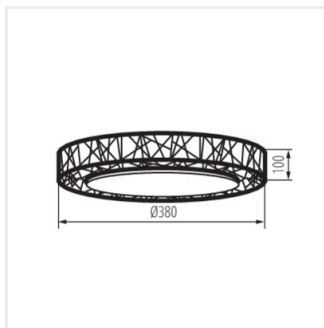

- Materiál korpusu: kov
- Materiál difuzoru: plast

AMAZI LED

Stropní LED svítidlo

AMAZI LED 17,5W NW B

AMAZI LED 17,5W NW B