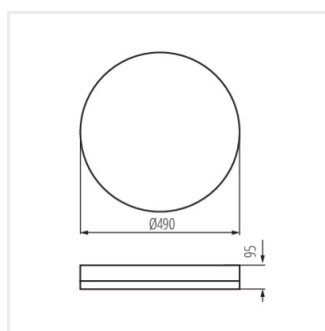

ARVOS LED 37W CCT