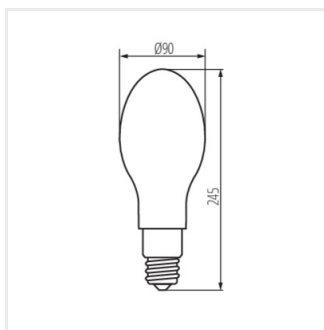

37346 XLED HP D90E27 26W-NW

Světelný zdroj LED

XLED HP D90E27 26W-NW