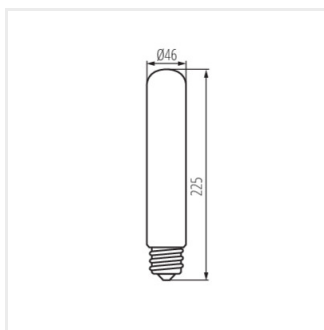

37347 XLED HP D46E40 38W-NW

Světelný zdroj LED

XLED HP D46E40 38W-NW