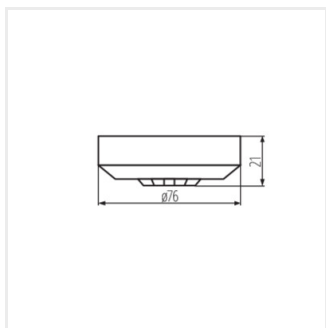

ZONA MINI-W