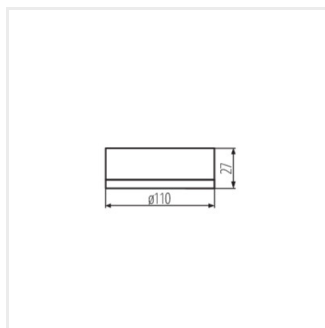

ZONA MINI WT-W