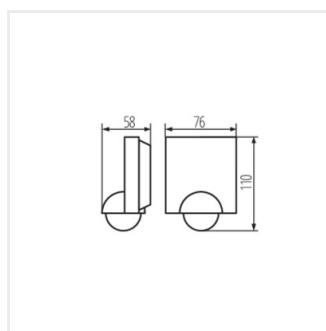

SENSQUARE

Pohybové čidlo PIR

SENSQUARE