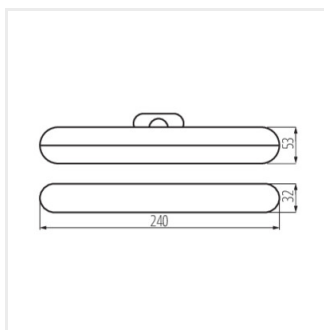

37390 CALIZA LED CCT W

Nástěnné LED svítidlo

3,7 DC ACCU	max 160	≥ 15000	25000	3000/4000/6500	ellipse $\leq 6x$ MacAdam	Ra 80
SMD			IP 20		5÷25	
180	0,1m		max 80			

CALIZA LED CCT W **37390** max 2 bílá

Kanlux CALIZA LED je moderní nástěnné svítidlo se světelným tokem 160 lm, které se nabíjí přes USB C (součástí sady je 220mm kabel). Základnu nástěnného svítidla můžete připevnit na zeď nebo skříňku páskou nebo 2 šrouby (součástí sady) a svítící část snadno odpojíte (magnetický držák) pro nabíjení. Užitečnou funkcí nástěnného LED svítidla Kanlux CALIZIA je změna intenzity a barvy světla. Kanlux CALIZIA LED se vám bude hodit v místech, kde nemáte žádné rozvody, jako nábytkové světlo nebo přenosné svítidlo. Doba provozu svítidla je maximálně 5 hodin.

- Materiál korpusu: plast
- Materiál difuzoru: plast

37390 CALIZA LED CCT W

Nástěnné LED svítidlo

CALIZA LED CCT W