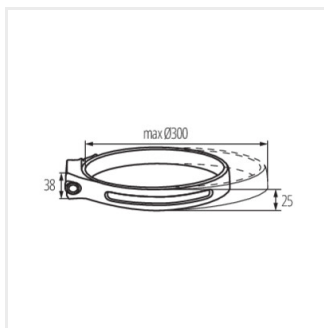

MAXIL ACCU

Čelovka

MAXIL ACCU