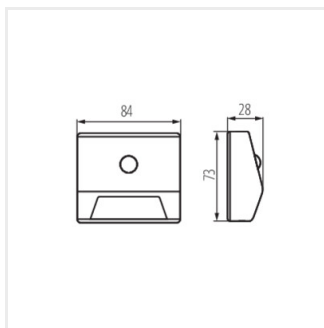

IRS3xAAA LED PIR W-NW **37392** 3 x 1,5 DC 0,3 bílá 10 4000

Kanlux IRS je bateriové schodišťové svítidlo napájené třemi AAA bateriemi. Svítidlo může pracovat v jednom ze tří režimů - ON - trvalé svícení / OFF - trvalé vypnutí / AUTO - zapne se při nízké intenzitě světla nebo pohybu (svítidlo má soumrakový a pohybový senzor). Svítidlo Kanlux IRS můžete upevnit páskou nebo dvěma montážními šrouby (součástí balení). Velkou výhodou svítidla je možnost instalace do míst, kde nemáme elektroinstalaci.

- Materiál korpusu: plast
- Materiál difuzoru: plast

IRS 3XAAA

Schodišťové LED svítidlo

IRS3xAAA LED PIR W-NW

IRS3xAAA LED PIR W-NW