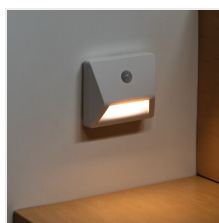

IRS 3XAAA

Schodišťové LED svítidlo

25000 [h]	80 Ra			IP 54		
0,1m	0÷25 [°C]	33 [lm/W]	max 5 [m]	20-- [s] - [min]	PIR	CE
EAC	UK CA					

IRS3xAAA LED PIR W-NW

[V]	[W]		[lm]	Tc [K]
-----	-----	--	------	--------

IRS3xAAA LED PIR W-NW **37392** 3 x 1,5 DC 0,3 bílá 10 4000

Kanlux IRS je bateriové schodišťové svítidlo napájené třemi AAA bateriemi. Svítidlo může pracovat v jednom ze tří režimů - ON - trvalé svícení / OFF - trvalé vypnutí / AUTO - zapne se při nízké intenzitě světla nebo pohybu (svítidlo má soumrakový a pohybový senzor). Svítidlo Kanlux IRS můžete upevnit páskou nebo dvěma montážními šrouby (součástí balení). Velkou výhodou svítidla je možnost instalace do míst, kde nemáme elektroinstalaci.

- Materiál korpusu: plast
- Materiál difuzoru: plast

IRS 3XAAA

Schodišťové LED svítidlo

IRS3xAAA LED PIR W-NW

IRS3xAAA LED PIR W-NW