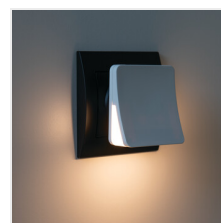

37393 HOFI LED WW W

Zásuvková LED lampička

[V] 220-240 AC	[Hz] 50	 ≥20000	 ellipso ≤ 6x Maxdam			
	IP 20		lm W 7	CE	EAC	UK CA

HOFI LED WW W 37393	0,28	2	3000	bílá
---------------------	------	---	------	------

Kanlux HOFI LED je zásuvkové svítidlo se soumrakovým senzorem, vhodné pro umístění do zásuvek u schodiště, na chodby, ložnice a dětské pokoje. Světelný tok svítidla je 2 lumény (velmi jemné světlo), do zásuvky jej můžete zapojit dvěma způsoby a to tak, že světlo svítí dolů nebo nahoru.

- Materiál korpusu: PC
- Materiál difuzoru: PC

37393 HOFI LED WW W

Zásuvková LED lampička

HOFI LED WW W