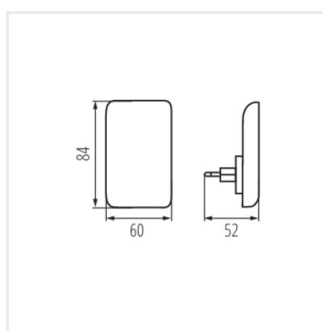

- Materiál: PC
- Materiál korpusu: PC

ORISA LED

Zásuvková LED lampička

ORISA LED WW W

ORISA LED WW B

ORISA LED WW W

ORISA LED WW B