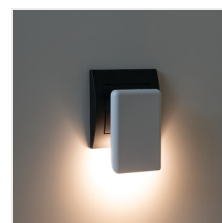

ORISA LED

Zásuvková LED lampička

[V] 220-240 AC	[Hz] 50	 ≥20000	 ellipso ≤ 6x Maxdiam	 Hg	 SMD	
	IP 20		lm W 18	CE	EAC	UK CA

ORISA LED WW W

ORISA LED WW W	37394	0,28	5	3000	bílá
ORISA LED WW B	37395	0,28	5	3000	černá

Kanlux ORISA LED je stylové zásuvkové svítidlo se soumrakovým senzorem (automatické zapínání a vypínání v závislosti na množství dostupného denního světla). Je ideální pro umístění do ložnicových zásuvek, dětských pokojů, pokojů seniorů nebo chodeb. Lampa vyzařuje jemné světlo (5 lumenů) a její elegantní design bude další ozdobou osvětleného místa.

- Materiál: PC
- Materiál korpusu: PC

ORISA LED

Zásuvková LED lampička

ORISA LED WW W

ORISA LED WW B

ORISA LED WW W

ORISA LED WW B