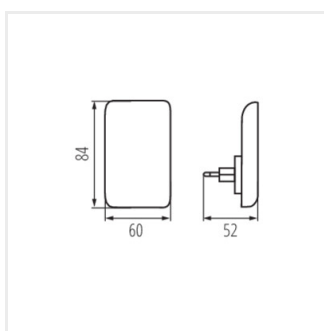

- Materiál: PC
- Materiál korpusu: PC

ORISA LED

Zásuvková LED lampička

ORISA LED WW W

ORISA LED WW B

ORISA LED WW W

ORISA LED WW B