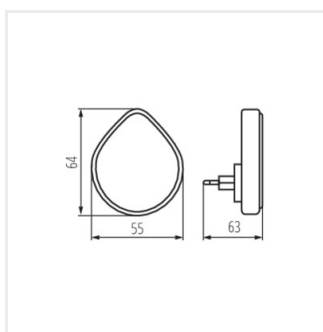

37396 ULOV LED DIM WW W

Zásuvková LED lampička

[V] 220-240 AC	[Hz] 50	 ≥20000	 ellipso ≤ 6x MacAdam	 Hg	 SMD	
 IP 20	 Im W max 60	CE	EAC	UK CA		

ULO V LED DIM WW W **37396** max 0,5 max 30 3000 bílá

Kanlux ULOV LED je zásuvkové svítidlo, u kterého lze plynule nastavit intenzitu světla. Má zabudovaný soumrakový senzor (automaticky zapíná/vypíná světlo). Jeho přívětivý design umožňuje umístění do ložnicových zásuvek, dětských pokojů, pokojů seniorů nebo na chodby.

- Materiál korpusu: plast
- Materiál difuzoru: plast

37396 ULOV LED DIM WW W

Zásuvková LED lampička

ULOV LED DIM WW W