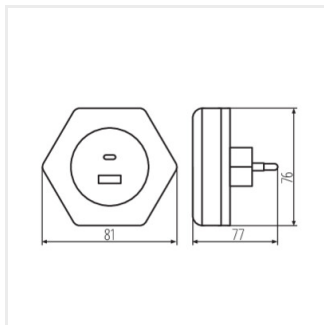

37397 BOLA LED 2xUSB WW W

Zásuvková LED lampička

[V] 220-240 AC	[Hz] 50	≥15000	ellipse ≤ 6x MacAdam	Hg	SMD	
	IP 20			CE	EAC	UK CA

BOLA LED 2xUSB WW W **37397** max 15 4 (0,22W) 3000 bílá

Kanlux BOLA LED je zásuvková LED lampa se dvěma USB porty (A a C). Lampa může pracovat v jednom ze tří režimů - ON - trvale zapnuto /OFF - trvale vypnuto/ AUTO - rozsvítí se při nízké intenzitě světla (lampa má soumrakový senzor). Díky USB portům může svítidlo fungovat i jako nabíječka pro mobilní zařízení. Kanlux BOLA vyzařuje mírné noční světlo (4 lumeny) v teplé bílé barvě.

- Materiál korpusu: PC
- Materiál difuzoru: PC

37397 BOLA LED 2xUSB WW W

Zásuvková LED lampička

BOLA LED 2xUSB WW W