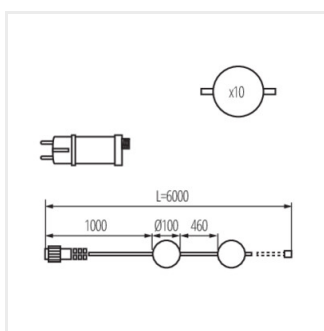

STONO MILK GRL 6M LED