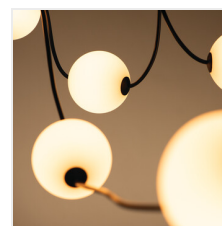

## STONO MILK GRL

Světelná girlanda

IP  
67

DE  
CO  
RI  
function

EA  
SY  
to use

[V] 220-240 AC	[Hz] 50	 ≥25000	 ellipse ≤ 6x MacAdam	 Ra 80	 0,1m	 [lm] Φ <sub>use</sub> 72
IP 44/67	 -20÷40	 °C -20÷40	 1	 [m] 1	 0,1m	 [lm] Φ <sub>use</sub> 72
 360° Φ <sub>use</sub>	CE	EAC	UK CA	 0,1m		

STONO MILK GRL 6M LED

STONO MILK GRL 6M LED **38031** max 10 10 x max 35 2500

Světelná girlanda Kanlux STONO MILK GRL je spolehlivou dekorací pro každé roční období, ideální na zahradu, terasu nebo balkon. Díky snadné montáži a 10 světelným koulím uspořádaným na 6metrovém kabelu poskytuje jedinečný vizuální efekt. Je vyrobena z vysoce kvalitních materiálů a díky odolnému PE stínidlu je světlo efektivní a odolné. Možnost vertikální a horizontální instalace Vám dává svobodu v uspořádání. S vysokým stupněm krytí IP67 je odolná vůči povětrnostním vlivům. Perfektní pro osvětlení zahrad, teras, balkonů, ale i restaurací, letních zahrádek a banketových sálů. Napájení přes připojení do zásuvky zajišťuje pohodlné používání.

## STONO MILK GRL

Světelná girlanda

STONO MILK GRL 6M LED

STONO MILK GRL 6M LED