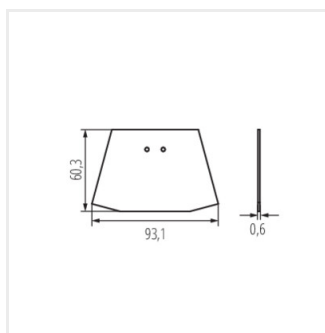

AMPLINE 4LED ENDCAP-W