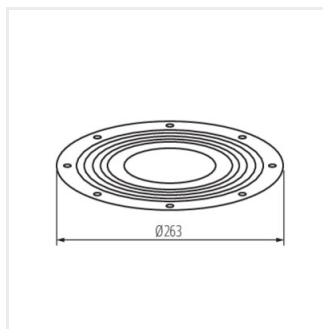

HBPHS LENS 200W 120D