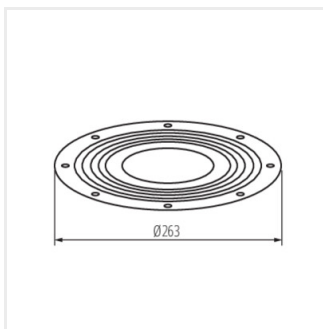

HBPHS LENS 200W 60D