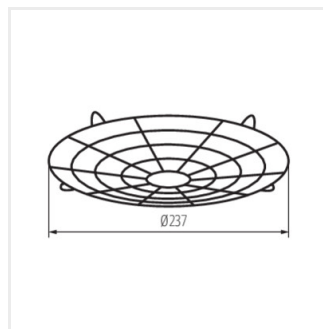

HBPHS GRID 150W